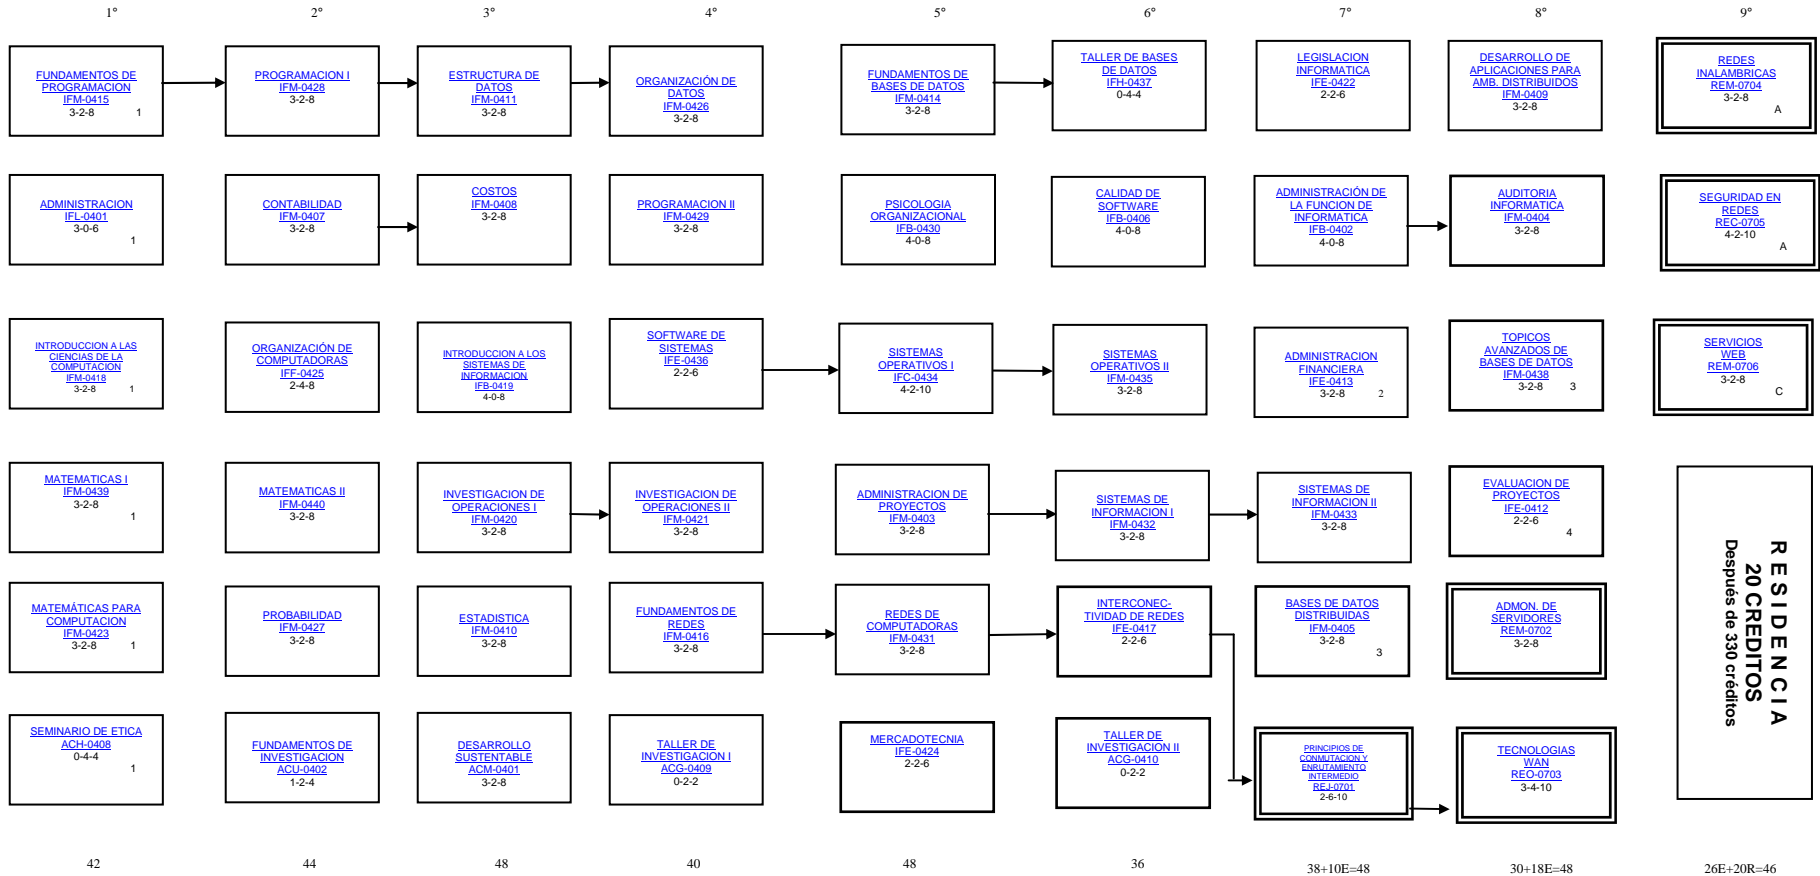

INSTITUTO TECNOLOGICO SUPERIOR DE LERDO

RETÍCULA DE LA CARRERA: LICENCIATURA EN INFORMATICA (LINF-2004-303) ESPECIALIDAD: REDES

PREREQUISITOS:

1. OBLIGATORIA DE ENTRADA
2. DESPUÉS DE CONTABILIDAD
3. DESPUÉS DE TALLER DE BASES DE DATOS
4. DESPUÉS DE 300 CREDITOS

OBSERVACIONES:

- a) SE RECOMIENDA GUIAR AL ALUMNO PARA QUE OTE POR LA CARGA CREDITICIA SEÑALADA PARA CADA SEMESTRE.
- b) SE DEBERA OBSERVAR EN CADA SEMESTRE UNA CARGA ACADEMICA NO MENOR A 38 CREDITOS NI MAYOR A 64 CREDITOS.
- c) LAS ASIGNATURAS NO CURSADAS EN UN SEMESTRE DEBERAN CURSARSE OBLIGATORIAMENTE EN EL PERIODO ESCOLAR INMEDIATO.
- d) LAS ASIGNATURAS NO ACREDITADAS DEBERAN CURSARSE OBLIGATORIAMENTE EN EL PERIODO ESCOLAR INMEDIATO.
- e) EN LAS ASIGNATURAS DE ESPECIALIDAD SE DEBERAN RESPETAR LOS CREDITOS Y LAS PREREQUISITOS SEÑALADOS EN EL CATALOGO DE ESPECIALIDAD.

== CORRESPONDE A LAS MATERIAS DEL MODULO DE ESPECIALIDAD.

PREREQUISITOS:

- A.- DESPUÉS DE REDES DE COMPUTADORAS
- B.- DESPUÉS DE TALLER DE BASES DE DATOS
- C.- DESPUÉS DE PROGRAMACIÓN II

Estructura Genérica	326
Especialidad	54
Residencia	20
Total	400