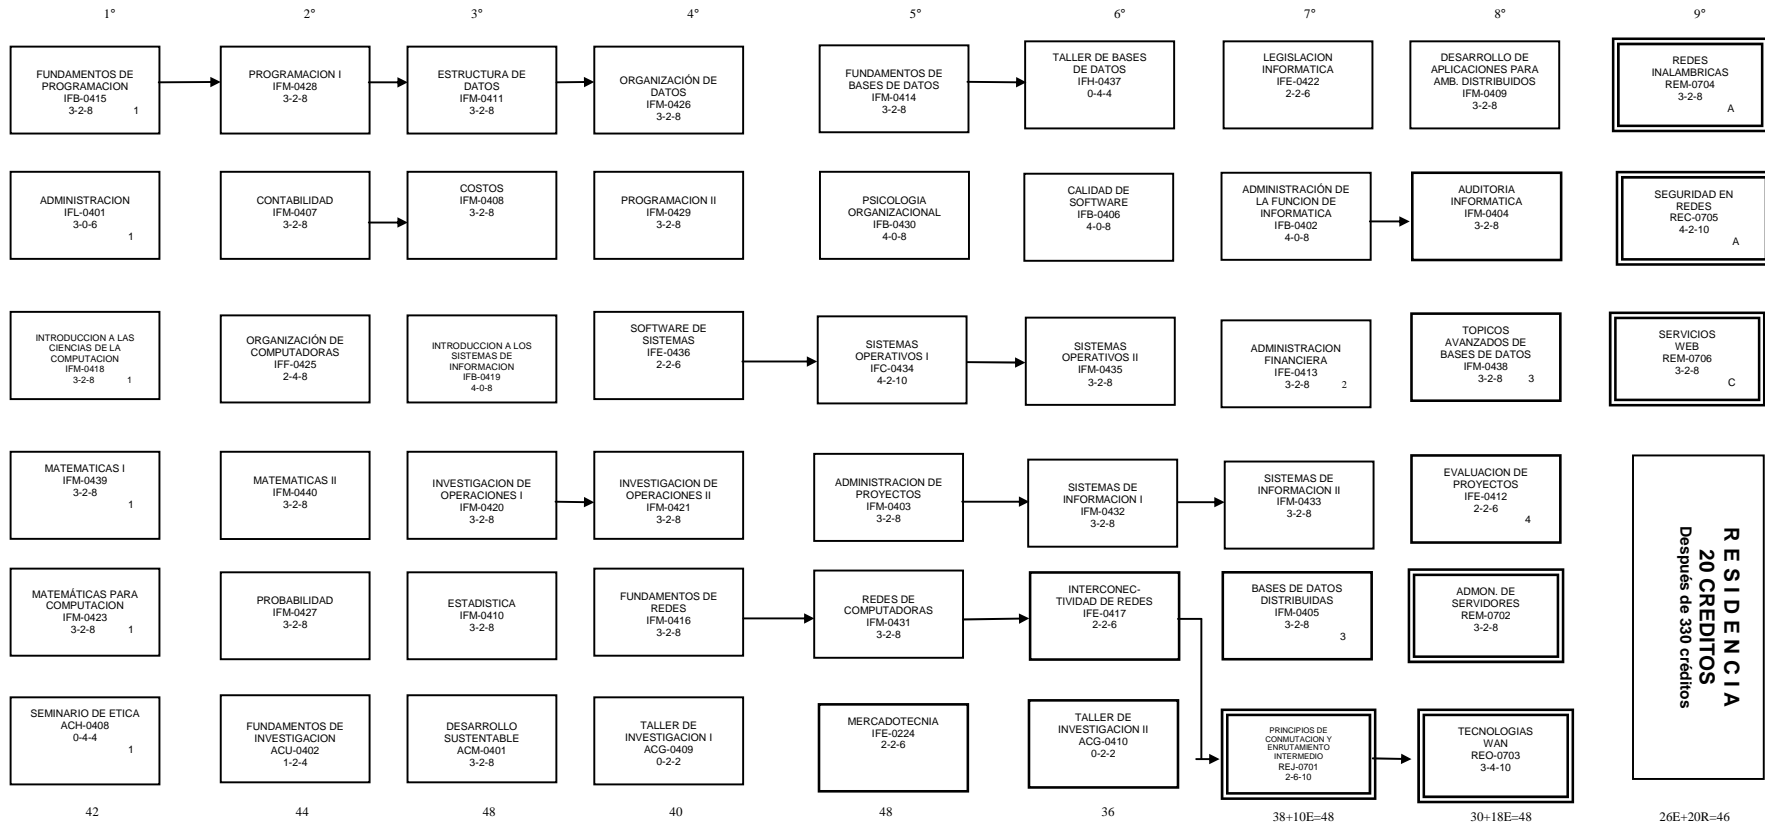

# INSTITUTO TECNOLOGICO SUPERIOR DE LERDO

## RETÍCULA DE LA CARRERA: LICENCIATURA EN INFORMATICA

### ESPECIALIDAD: REDES

**PREREQUISITOS:**

1. OBLIGATORIA DE ENTRADA
2. DESPUÉS DE CONTABILIDAD
3. DESPUÉS DE TALLER DE BASES DE DATOS
4. DESPUÉS DE 300 CREDITOS

**OBSERVACIONES:**

- a) SE RECOMIENDA GUIAR AL ALUMNO PARA QUE OPCIÓ POR LA CARGA CREDITICIA SEÑALADA PARA CADA SEMESTRE.
- b) SE DEBERA OBSERVAR EN CADA SEMESTRE UNA CARGA ACADÉMICA NO MENOR A 38 CREDITOS NI MAYOR A 64 CREDITOS.
- c) LAS ASIGNATURAS NO CURSADAS EN UN SEMESTRE DEBERAN CURSARSE OBLIGATORIAMENTE EN EL PERIODO ESCOLAR INMEDIATO.
- d) LAS ASIGNATURAS NO ACREDITADAS DEBERAN CURSARSE OBLIGATORIAMENTE EN EL PERIODO ESCOLAR INMEDIATO.
- e) EN LAS ASIGNATURAS DE ESPECIALIDAD SE DEBERAN RESPETAR LOS CREDITOS Y LAS PREREQUISITOS SEÑALADOS EN EL CATALOGO DE ESPECIALIDAD.

== CORRESPONDE A LAS MATERIAS DEL MODULO DE ESPECIALIDAD.

**PREREQUISITOS:**

- A.- DESPUÉS DE REDES DE COMPUTADORAS  
 B.- DESPUÉS DE TALLER DE BASES DE DATOS  
 C.- DESPUÉS DE PROGRAMACIÓN II

|                     |            |
|---------------------|------------|
| Estructura Genérica | 326        |
| Especialidad        | 54         |
| Residencia          | 20         |
| <b>Total</b>        | <b>400</b> |